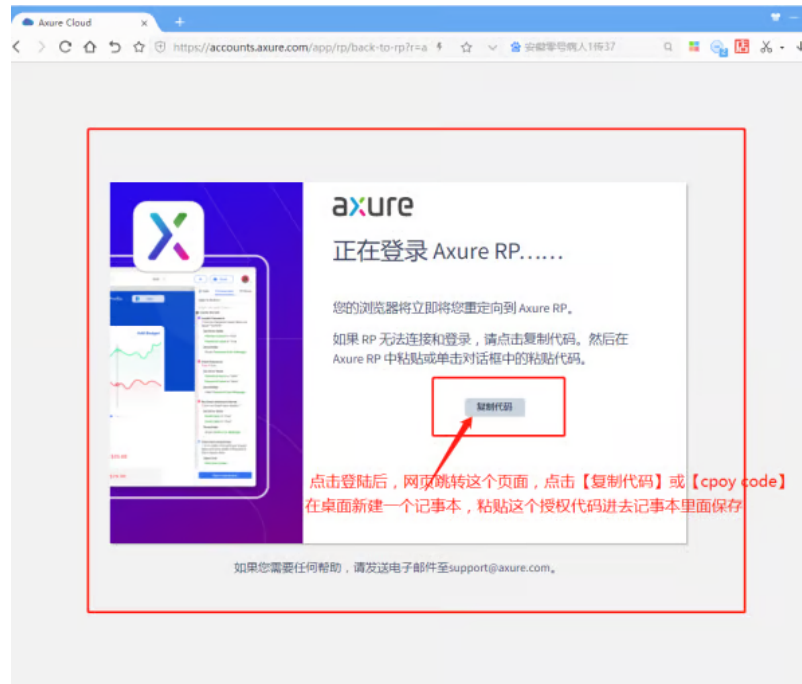

.....
e2e54440349e43748df6e9c6e50e6a19

axure10
hosts
axure@66 rp aa123123
axure@rp10.com aa123123
axurecode@rp10.cn aa123123
axure@66 rp aa123123

axure@66 rp aa123123
axure@rp10.com aa123123
axurecode@rp10.cn aa123123
axure@66 rp aa123123

hosts
"The email is already in use""This request ID is already in use."
-
RunAsDate
<https://axurehub.com/23742.html>