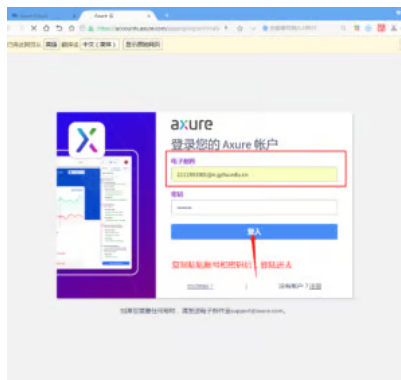

# Mac-Axure RP10 官方账号授权教程【破解版】2024 5 月

Mac-Axure RP10 官方账号授权教程【破解版】

<https://www.axure.com/download>

Mac-Axure RP10 官方账号授权教程【破解版】

axure rp 10 官方账号授权教程【破解版】<https://axurehub.com/627.html>

Mac-Axure 10 官方账号授权教程【破解版】